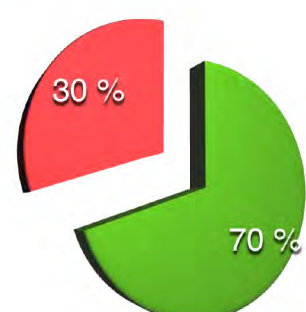

NANTES XP	
MUX XP Diffuseur GRAM	Alternantes FM Eur@dio Nantes FG Radio Fidélité France Maghreb 2 Jet FM Radio Orient Raje Prun' Radio Crooner RFI SUN TSF Jazz
	Opérateur de multiplex RADIOCOOP

LYON XP	
MUX XP Diffuseur GRAM	Beur FM Crooner Essentiel Radio La radio plus Pimg Radio Phare FM
	Opérateur de multiplex RADIOCOOP 100 %

Pourcentage de chance de démarrage le 20 juin 2014
Dans cet exemple 70% de chance que le multiplex démarre le 20 juin 2014*
* selon les informations recueillies auprès des opérateurs de mix et des éditeurs